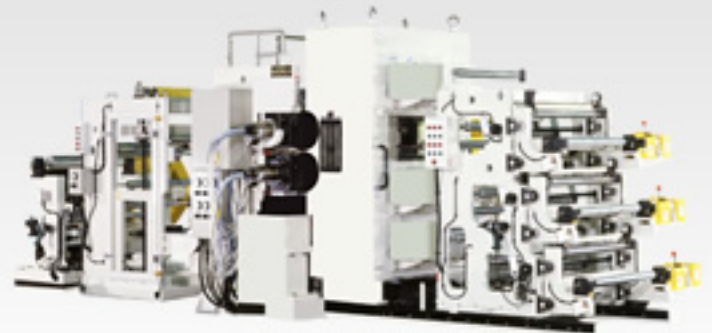

# 精密工学科 工場見学会

6月9日（金）

12:45 学内

南門ロータリー集合

4年生対象 3年生も可  
往復送迎バス利用（無料）  
先着順 学科就職相談室へ

由利ロール機械(株)

厚木市上依知 3033

内陸工業団地